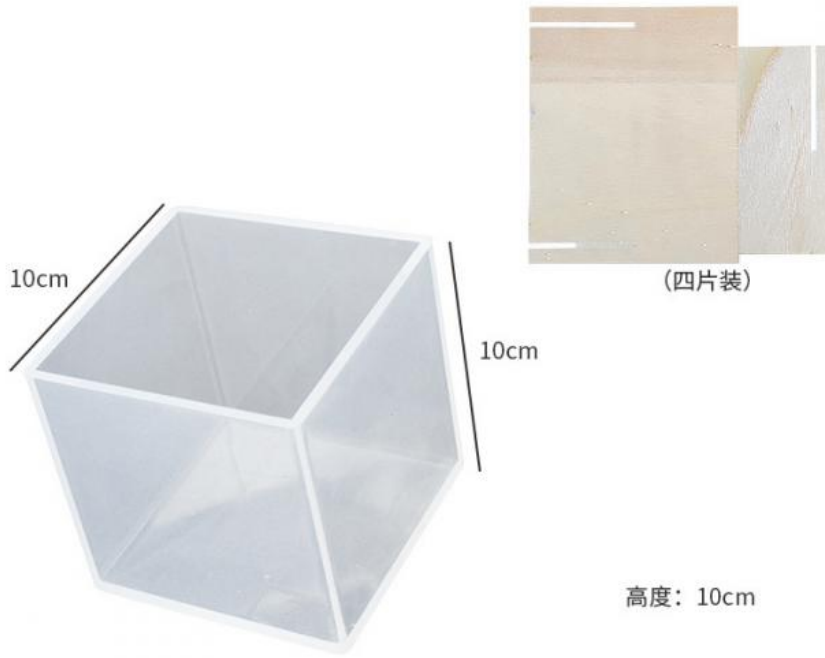

成品尺寸:4.5\*4.5\*4.5cm  
**高透正方体模具(4.5cm)**

高度：5.4cm

成品尺寸:5\*5\*5cm  
**高透正方体模具(5cm)**

成品尺寸:5.5\*5.5\*5.5cm  
**高透正方体模具(5.5cm)**

成品尺寸:6\*6\*6cm  
**高透正方体模具(6cm)**

1835

(四片装)

高度: 7cm

成品尺寸:6.5\*6.5\*6.5cm  
**高透正方体模具(6.5cm)**

1836

(四片装)

高度: 7.5cm

成品尺寸:7\*7\*7cm  
**高透正方体模具(7cm)**

1837

高度: 8cm

成品尺寸:7.5\*7.5\*7.5cm  
**高透正方体模具(7.5cm)**

1838

高度: 8.5cm

成品尺寸:8\*8\*8cm  
**高透正方体模具(8cm)**

1839

高度: 9.1cm

成品尺寸:8.5\*8.5\*8.5cm  
**高透正方体模具(8.5cm)**

1840

高度: 9.6cm

成品尺寸:9\*9\*9cm  
**高透正方体模具(9cm)**

成品尺寸:9.5\*9.5\*9.5cm  
高透正方体模具(9.5cm)

**CREKOAT** Guangdong Crekoat New Materials Co., Ltd.

+8615017402317   info@crekoat.com   epoxyresinfloorcoating.com

Building C, Tang's Industrial Zone, Gaopu Town, Dongguan City, China