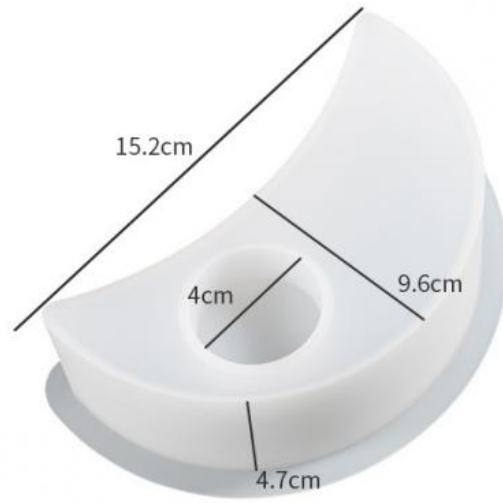

- Place of Origin: CHINA
- Brand Name: CREKOAT
- Minimum Order Quantity: 500 PCS
- Packaging Details: Opp Bag
- Delivery Time: 5-8 Work Days
- Payment Terms: T/T

Product Specification

- Material: Silicone
- Use: DIY Resin Crafts
- Color: White
- Shape: Irregular

More Images

1947

高: 4.7cm

成品尺寸:13.2*7.6*4.5cm
烛台硅胶模具001

2010

高: 4.7cm

成品尺寸:12.8*7.3*4.5cm
烛台硅胶模具002

高: 4.7cm

成品尺寸:11.8*7*4.5cm
烛台硅胶模具003

高: 4.7cm

成品尺寸:10.8*6.8*4.5cm
烛台硅胶模具004

高: 4.7cm

成品尺寸:13.7*6.8*4.5cm
烛台硅胶模具005

高: 4.7cm

成品尺寸:10.8*8.8*4.5cm
烛台硅胶模具006

成品尺寸:11.8*6.9*4.5cm
烛台硅胶模具007