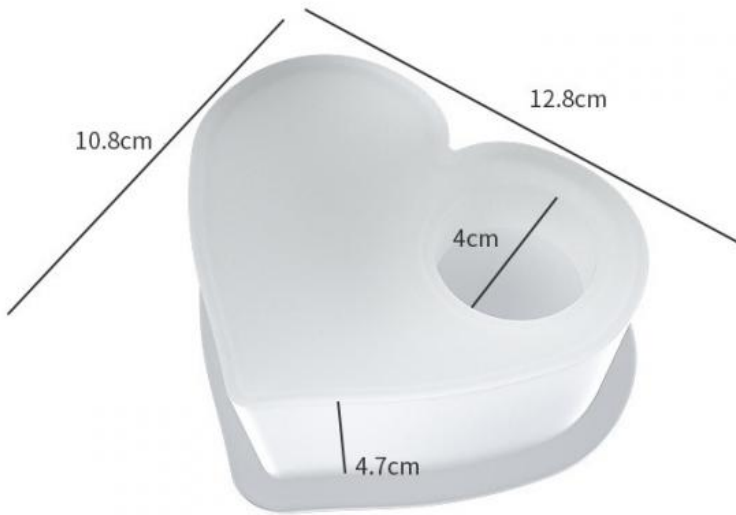

More Images

1947

高: 4.7cm

成品尺寸:13.2*7.6*4.5cm
烛台硅胶模具001

2010

高: 4.7cm

成品尺寸:12.8*7.3*4.5cm
烛台硅胶模具002

高: 4.7cm

成品尺寸:11.8*7*4.5cm
烛台硅胶模具003

高: 4.7cm

成品尺寸:10.8*6.8*4.5cm
烛台硅胶模具004

高: 4.7cm

成品尺寸:13.7*6.8*4.5cm
烛台硅胶模具005

高: 4.7cm

成品尺寸:10.8*8.8*4.5cm
烛台硅胶模具006

成品尺寸:11.8*6.9*4.5cm
烛台硅胶模具007