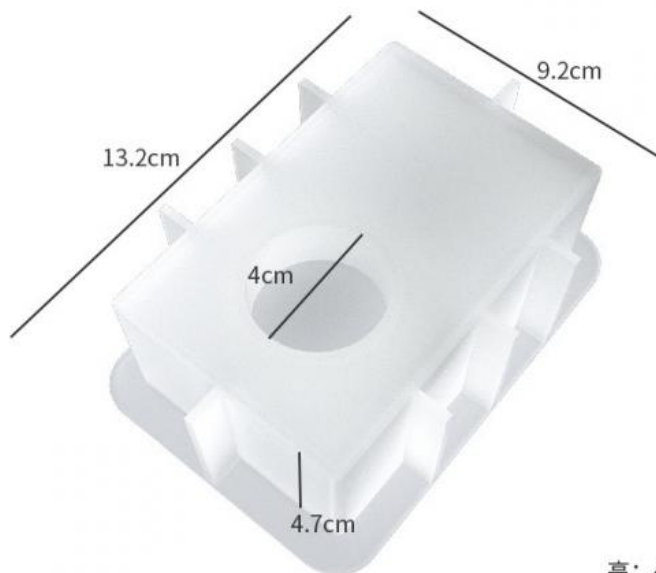

More Images

1947

高: 4.7cm

成品尺寸:13.2*7.6*4.5cm
烛台硅胶模具001

2010

高: 4.7cm

成品尺寸:12.8*7.3*4.5cm
烛台硅胶模具002

高: 4.7cm

成品尺寸:11.8*7*4.5cm
烛台硅胶模具003

高: 4.7cm

成品尺寸:10.8*6.8*4.5cm
烛台硅胶模具004

高: 4.7cm

成品尺寸:13.7*6.8*4.5cm
烛台硅胶模具005

高: 4.7cm

成品尺寸:10.8*8.8*4.5cm
烛台硅胶模具006

成品尺寸:11.8*6.9*4.5cm
烛台硅胶模具007