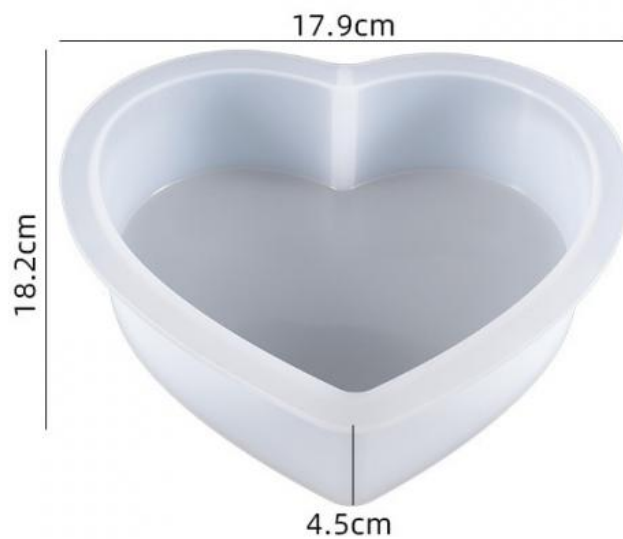

1690

厚度: 4.5cm
成品尺寸: 15*15.5*4.3cm
超大字母模具-V (156g)

1690

厚度: 4.5cm
成品尺寸: 18.3*15.5*4.3cm
超大字母模具-W (206g)

1690

厚度: 4.5cm
成品尺寸: 12.8*15.5*4.3cm
超大字母模具-X (145g)

1690

厚度: 4.5cm
成品尺寸: 13.6*15.5*4.3cm
超大字母模具-Y (131g)

1690

厚度: 4.5cm
成品尺寸: 12.4*15.5*4.3cm
超大字母模具-Z (160g)

1690

厚度: 4.5cm
成品尺寸: 13.1*15.5*4.3cm
超大字母模具-& (147g)

1749

成品尺寸: 15.5*15.8*4.3cm
超大字母模具-心 (124g)