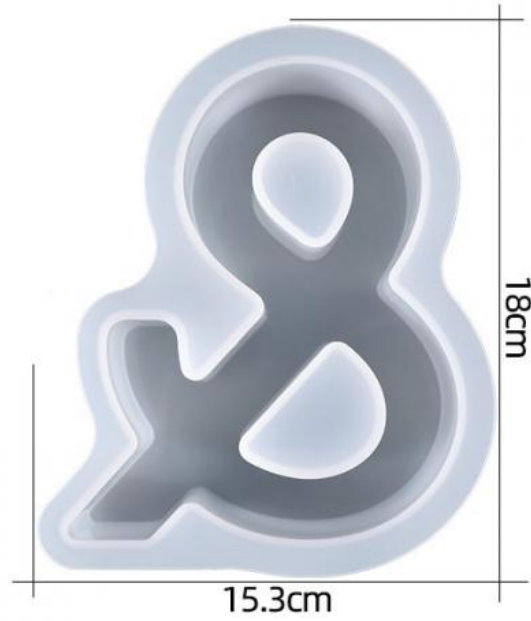

1690

厚度: 4.5cm
成品尺寸: 13.8*15.5*4.3cm
超大字母模具 - N (167g)

1690

厚度: 4.5cm
成品尺寸: 12*15.5*4.3cm
超大字母模具-O (162g)

1690

厚度: 4.5cm
成品尺寸: 12.6*15.5*4.3cm
超大字母模具-P (143g)

1690

厚度: 4.5cm
成品尺寸: 13.3*15.5*4.3cm
超大字母模具-Q (166g)

1690

厚度: 4.5cm
成品尺寸: 13*15.5*4.3cm
超大字母模具-R (171g)

1690

厚度: 4.5cm
成品尺寸: 12.4*15.5*4.3cm
超大字母模具-S (168g)

1690

厚度: 4.5cm
成品尺寸: 13.6*15.5*4.3cm
超大字母模具-T (153g)

1690

厚度: 4.5cm
成品尺寸: 13.4*15.5*4.3cm
超大字母模具-U (171g)

1690

厚度: 4.5cm
成品尺寸: 15*15.5*4.3cm
超大字母模具-V (156g)

1690

厚度: 4.5cm
成品尺寸: 18.3*15.5*4.3cm
超大字母模具-W (206g)

1690

厚度: 4.5cm
成品尺寸: 12.8*15.5*4.3cm
超大字母模具-X (145g)

1690

厚度: 4.5cm
成品尺寸: 13.6*15.5*4.3cm
超大字母模具-Y (131g)

1690

厚度: 4.5cm
成品尺寸: 12.4*15.5*4.3cm
超大字母模具-Z (160g)

1690

厚度: 4.5cm
成品尺寸: 13.1*15.5*4.3cm
超大字母模具-& (147g)

1749

成品尺寸: 15.5*15.8*4.3cm
超大字母模具-心 (124g)