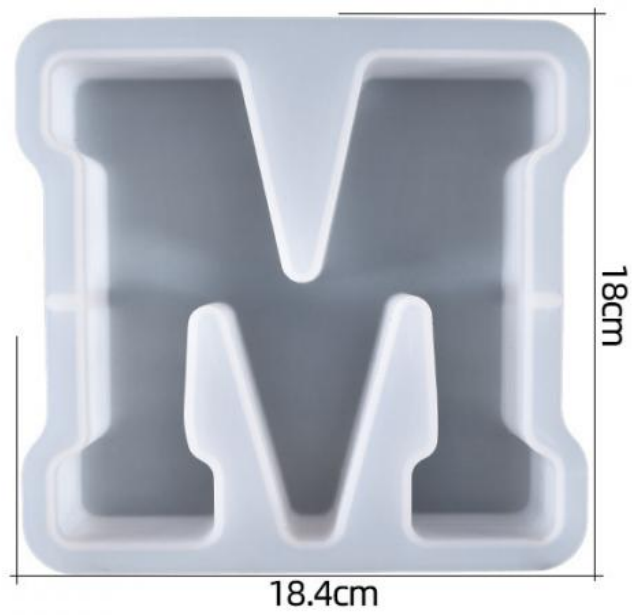

Product Specification

- Material: Silicone
- Use: DIY Resin Crafts
- Color: White
- Shape: Irregular

for more products please visit us on epoxyresinfloorcoating.com

More Images

1690

厚度: 4.5cm
成品尺寸: 13.8*15.5*4.3cm
超大字母模具-A (148g)

1690

厚度: 4.5cm
成品尺寸: 12.3*15.5*4.3cm
超大字母模具-F (139g)

1690

厚度: 4.5cm
成品尺寸: 13.3*15.5*4.3cm
超大字母模具-G (169g)

1690

厚度: 4.5cm
成品尺寸: 13.7*15.5*4.3cm
超大字母模具-H (178g)

1690

厚度: 4.5cm
成品尺寸: 7.7*15.5*4.3cm
超大字母模具-I (102g)

1690

厚度: 4.5cm
成品尺寸: 10.8*15.5*4.3cm
超大字母模具-J (111g)

1690

厚度: 4.5cm
成品尺寸: 13.3*15.5*4.3cm
超大字母模具-k (163g)

1690

厚度: 4.5cm
成品尺寸: 12*15.5*4.3cm
超大字母模具-L (129g)

1690

厚度: 4.5cm
成品尺寸: 16.3*15.5*4.3cm
超大字母模具 - M (209g)

1690

厚度: 4.5cm
成品尺寸: 13.8*15.5*4.3cm
超大字母模具 - N (167g)

1690

厚度: 4.5cm
成品尺寸: 12*15.5*4.3cm
超大字母模具-O (162g)

1690

厚度: 4.5cm
成品尺寸: 12.6*15.5*4.3cm
超大字母模具-P (143g)

1690

厚度: 4.5cm
成品尺寸: 13.3*15.5*4.3cm
超大字母模具-Q (166g)