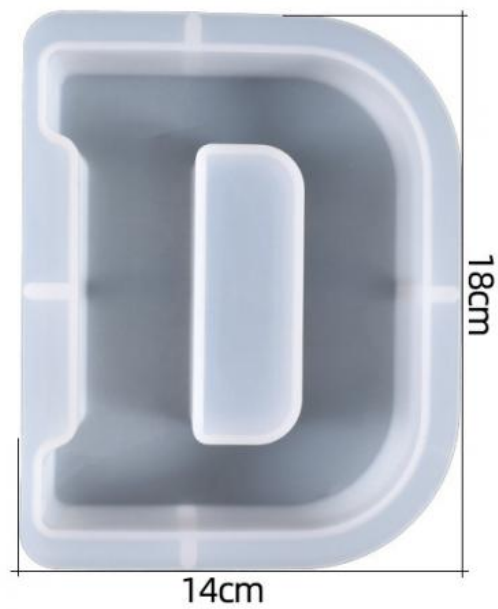

Product Specification

- Material: Silicone
- Use: DIY Resin Crafts
- Color: White
- Shape: Irregular

for more products please visit us on epoxyresinfloorcoating.com

More Images

1690

厚度: 4.5cm
成品尺寸: 13.8*15.5*4.3cm
超大字母模具-A (148g)

1690

厚度: 4.5cm
成品尺寸: 13*15.5*4.3cm
超大字母模具-B (159g)

1690

厚度: 4.5cm
成品尺寸: 11.6*15.5*4.3cm
超大字母模具-C (152g)

1690

厚度: 4.5cm
成品尺寸: 12.2*15.5*4.3cm
超大字母模具-D (165g)

1690

厚度: 4.5cm
成品尺寸: 12.6*15.5*4.3cm
超大字母模具-E (179g)

1690

厚度: 4.5cm
成品尺寸: 12.3*15.5*4.3cm
超大字母模具-F (139g)

1690

厚度: 4.5cm
成品尺寸: 13.3*15.5*4.3cm
超大字母模具-G (169g)

1690

厚度: 4.5cm
成品尺寸: 13.7*15.5*4.3cm
超大字母模具-H (178g)

1690

厚度: 4.5cm
成品尺寸: 7.7*15.5*4.3cm
超大字母模具-I (102g)

1690

厚度: 4.5cm
成品尺寸: 10.8*15.5*4.3cm
超大字母模具-J (111g)

1690

厚度: 4.5cm
成品尺寸: 13.3*15.5*4.3cm
超大字母模具-k (163g)

1690

厚度: 4.5cm
成品尺寸: 12*15.5*4.3cm
超大字母模具-L (129g)

1690

厚度: 4.5cm
成品尺寸: 16.3*15.5*4.3cm
超大字母模具 - M (209g)