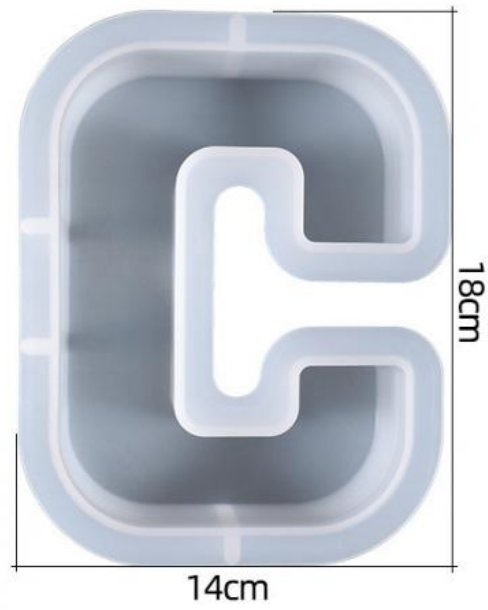

Product Specification

- Material: Silicone
- Use: DIY Resin Crafts
- Color: White
- Shape: Irregular

for more products please visit us on epoxyresinfloorcoating.com

More Images

1690

厚度: 4.5cm
成品尺寸: 13.8*15.5*4.3cm
超大字母模具-A (148g)

1690

厚度: 4.5cm
成品尺寸: 13*15.5*4.3cm
超大字母模具-B (159g)

1690

厚度: 4.5cm
成品尺寸: 11.6*15.5*4.3cm
超大字母模具-C (152g)

1690

厚度: 4.5cm
成品尺寸: 12.2*15.5*4.3cm
超大字母模具-D (165g)

1690

厚度: 4.5cm
成品尺寸: 12.6*15.5*4.3cm
超大字母模具-E (179g)

1690

厚度: 4.5cm
成品尺寸: 12.3*15.5*4.3cm
超大字母模具-F (139g)

1690

厚度: 4.5cm
成品尺寸: 13.3*15.5*4.3cm
超大字母模具-G (169g)

1690

厚度: 4.5cm
成品尺寸: 13.7*15.5*4.3cm
超大字母模具-H (178g)

1690

厚度: 4.5cm
成品尺寸: 7.7*15.5*4.3cm
超大字母模具-I (102g)

1690

厚度: 4.5cm
成品尺寸: 15*15.5*4.3cm
超大字母模具-V (156g)

1690

厚度: 4.5cm
成品尺寸: 18.3*15.5*4.3cm
超大字母模具-W (206g)

1690

厚度: 4.5cm
成品尺寸: 12.8*15.5*4.3cm
超大字母模具-X (145g)

1690

厚度: 4.5cm
成品尺寸: 13.6*15.5*4.3cm
超大字母模具-Y (131g)