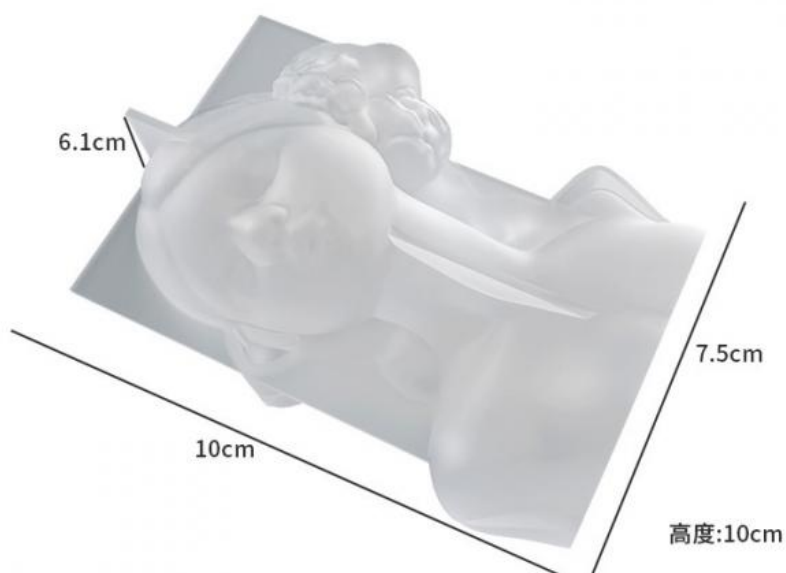

### More Images

2567

成品尺寸:6.8\*5.1\*8.8cm

# 蒙眼少女硅胶模具

2607

成品尺寸:6.8\*5.8\*9.8cm