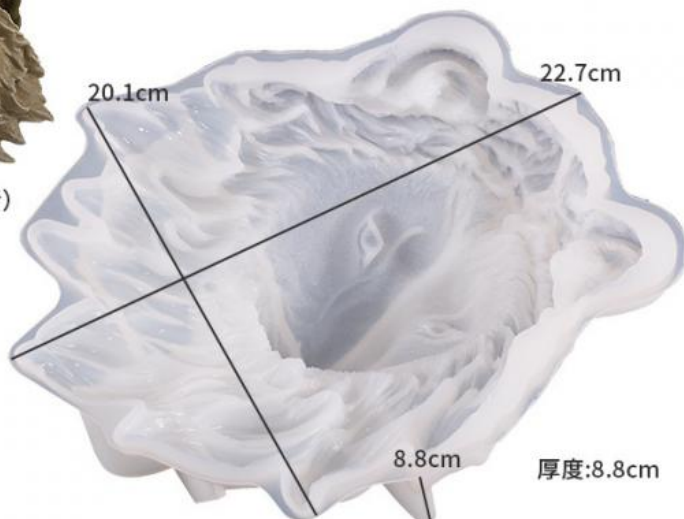

### Product Specification

- Material: Silicone
- Use: DIY Resin Crafts
- Color: White
- Shape: Irregular

### More Images

2337

(成品参考)

成品尺寸:20.8\*18.5\*8.9cm

# 狼头摆件硅胶模具

2336

(成品参考)

成品尺寸:21.3\*19.1\*8.4cm