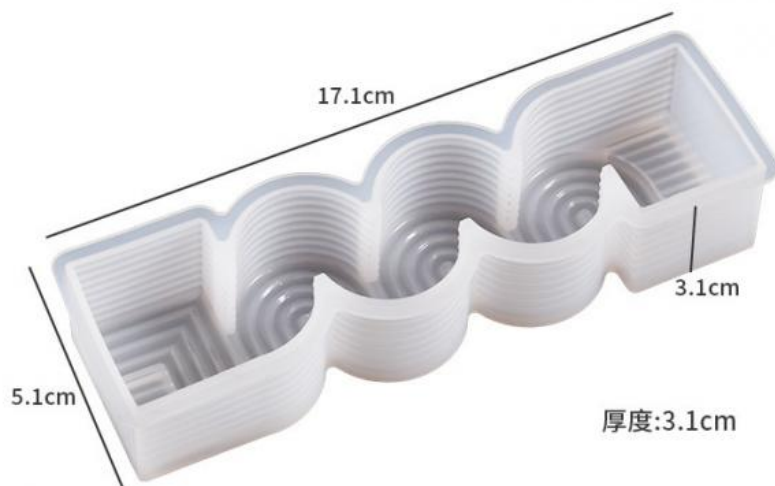

More Images

2643

厚度:2.8cm

成品尺寸:13.4*3.5*2.7cm

中号波浪纹路蜡烛002

2644

厚度:3.1cm

成品尺寸:16.2*4.2*3cm