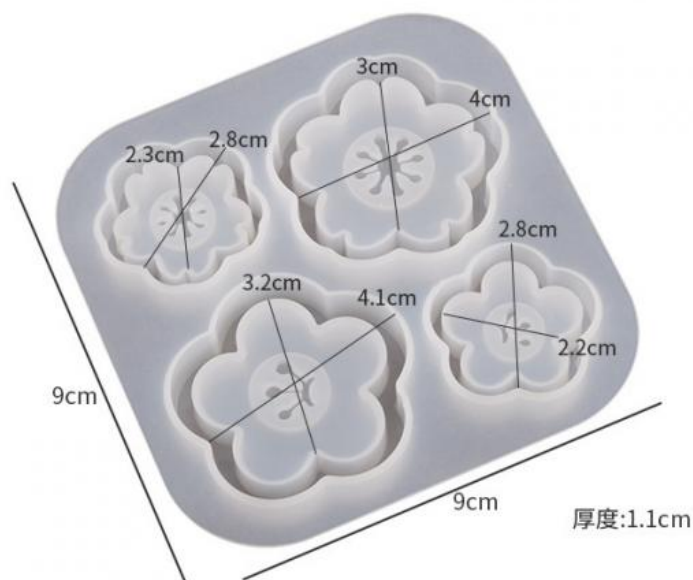

More Images

2354

模具尺寸:9.5*9.5*1.1cm

四格花朵流沙模具

2355

模具尺寸:9*9*1.1cm

四格樱花流沙模具

+8615017402317 info@crecoat.com epoxyresinfloorcoating.com