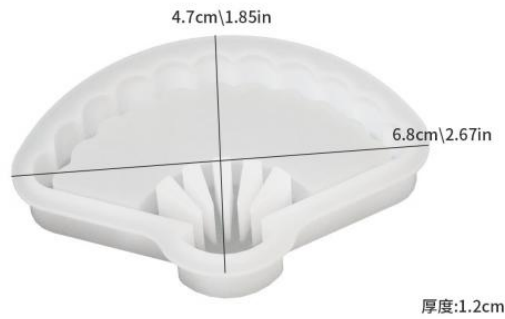

3987

厚度:1.2cm

扇子流沙模具001

3988

厚度:1.2cm

扇子流沙模具002

扇子流沙模具003

3990