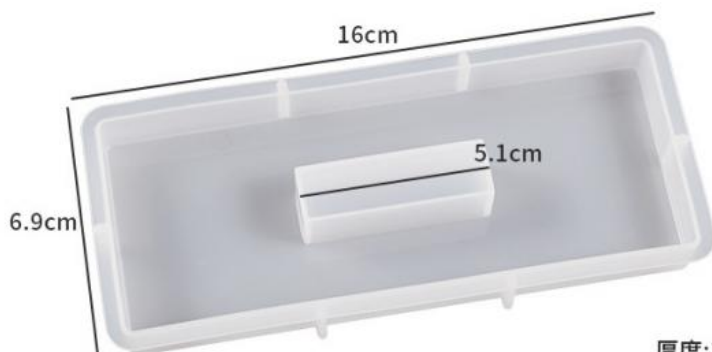

Crystal Drip Glue Mirror Resin LOVE Love Picture Frame Pendant Platform Silicone Mold DIY Gypsum Grinding

Our Product Introduction

for more products please visit us on epoxyresinfloorcoating.com

Basic Information

- Place of Origin: CHINA
- Brand Name: CREKOAT
- Minimum Order Quantity: 500 PCS
- Packaging Details: Opp Bag
- Delivery Time: 5-8 Work Days
- Payment Terms: T/T

Product Specification

- Material: Silicone
- Use: DIY Resin Crafts
- Color: White
- Shape: Irregular

More Images

3206

厚度:1.6cm

成品尺寸:14.8*6*1.4cm
小爱心相框底座B02

3206

厚度:1.6cm

成品尺寸:16.5*12.4*1.5cm
小爱心相框吊坠A02

小爱心相框组合模具

直径0.2*长度:10cm

小爱心相框吊坠x1
小爱心相框底座x1
金色珠链10条一包装

小爱心相框组合模具

小爱心相框吊坠x1
小爱心相框底座x1
银色珠链10条一包装

小爱心相框组合模具

小爱心相框吊坠x1
小爱心相框底座x1
彩色珠链10条一包装

小爱心相框组合模具

Guangdong Crekoat New Materials Co., Ltd.