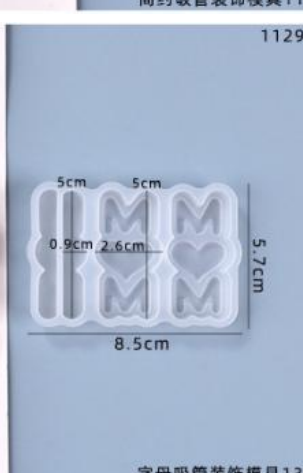

高度: 1cm

海马吸管装饰模具05

in tha  
iothi  
m, com et am, sequant aliqui blandi. Duis  
dolor delecti qui nobilitatem quodi  
pod molitorperum que quat  
pro modigen molaptat.  
imp exumtem molanda

高度: 1cm

铃铛吸管装饰模具06

高度: 1cm

雪花吸管装饰模具08

Fengguo Industrial Avenue, Baini Town, Sanshui District, Foshan City, China