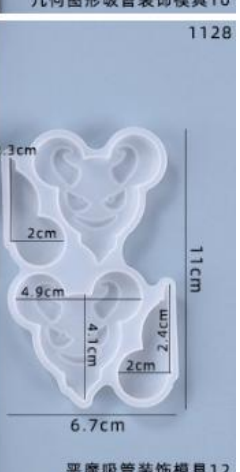

高度: 1cm

海马吸管装饰模具05

in tha  
iothi  
m, com et am, sequant aliqui blandi. Duis  
dolor delecti qui nobilitatem quodi  
pod molitorperum que quat  
pro modigen molaptat.  
imp exumtem molanda

高度: 1cm

铃铛吸管装饰模具06

高度: 1cm

雪花吸管装饰模具08

Fengguo Industrial Avenue, Baini Town, Sanshui District, Foshan City, China