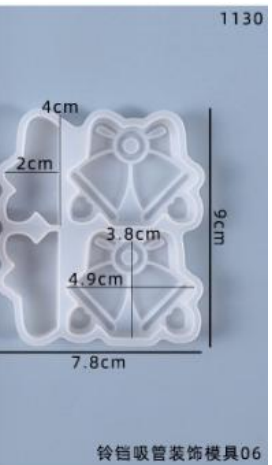

船锚吸管装饰模具04

on that o:
nother.
m, sequant aliqui blandi.
delecti qui nobilitatem quodi
pod molitorperum que quat
pro modigen molaptat.
imp exumtem molanda

高度: 1cm