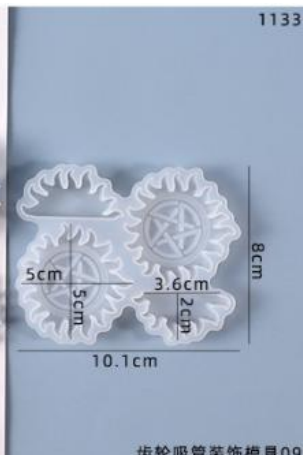

高度: 1cm

海马吸管装饰模具05

in tha  
iothi  
m, com et am, sequant aliqui blandi. Duis  
dolor delecti qui nobilitatem quodi  
pod molitorperum que quat  
pro modigen molaptat.  
imp exumtem molanda

高度: 1cm

铃铛吸管装饰模具06

高度: 1cm

雪花吸管装饰模具08

Fengguo Industrial Avenue, Baini Town, Sanshui District, Foshan City, China