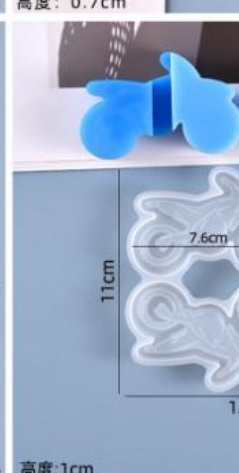

高度: 1cm

海马吸管装饰模具05

in tha  
iothi  
m, com et am, sequant aliqui blandi. Duis  
dolor delecti qui nobilitatem quodi  
pod molitorperum que quat  
pro modigen molaptat.  
imp exumtem molanda

高度: 1cm

铃铛吸管装饰模具06

高度: 1cm

雪花吸管装饰模具08

Fengguo Industrial Avenue, Baini Town, Sanshui District, Foshan City, China