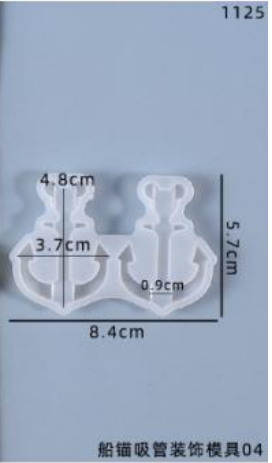

超人标志吸管装饰模具02

高度: 1cm