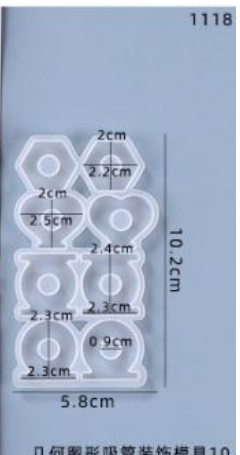

高度: 1cm

海马吸管装饰模具05

in tha  
iothi  
m, com et am, sequant aliqui blandi. Duis  
dolor delecti qui nobilitatem quodi  
pod molitorperum que quat  
pro modigen molaptat.  
imp exumtem molanda

高度: 1cm

铃铛吸管装饰模具06

高度: 1cm

雪花吸管装饰模具08

Fengguo Industrial Avenue, Baini Town, Sanshui District, Foshan City, China